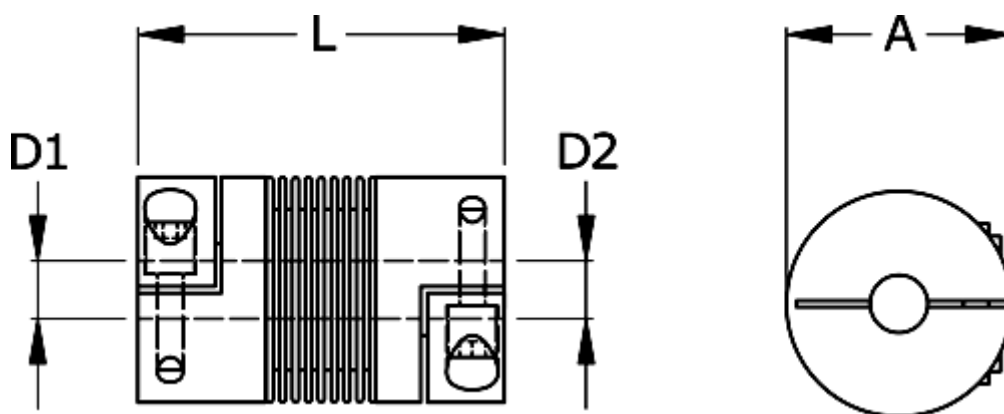

Varenummer: 3330400180711520  
Beskrivelse: Metalbælgkobling type 4 str.18  
Længde 71 mm, boring 15/20 mm

## Mål

A	= 45
D1	= 15
D2	= 20
L	= 71
Nom. moment NM (Tkn)	= 18